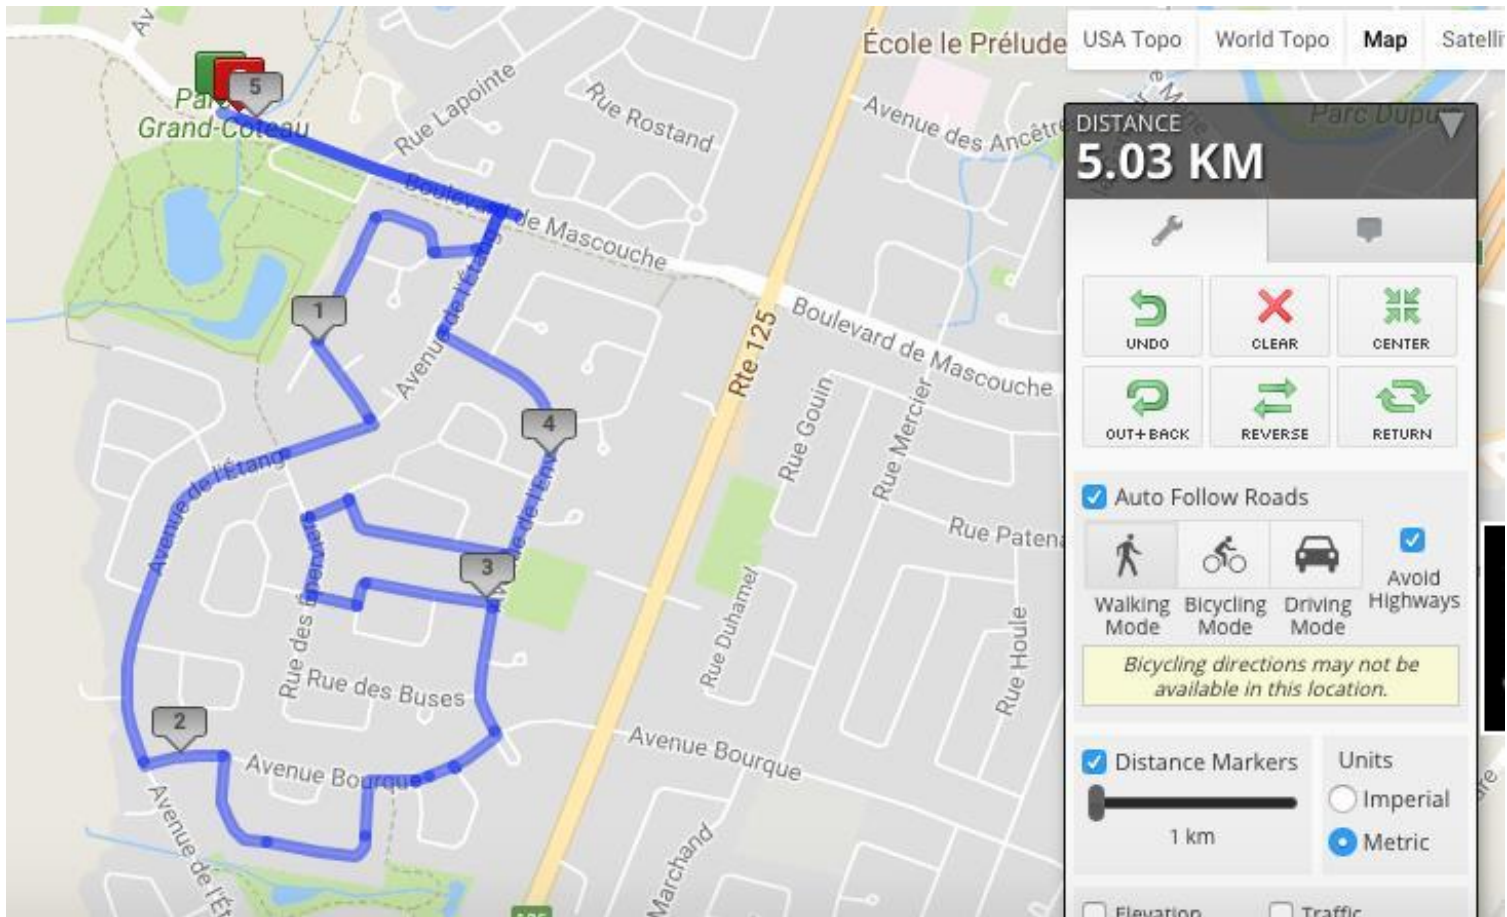

DÉFI HIVERNAL

duathlon • course à pied hivernale

DUATHLON ÉLITE (RAQUETTE)

DUATHLON ÉLITE (COURSE)

DUATHLON PLAISIR (RAQUETTE)

DUATHLON PLAISIR (COURSE)

COURSE 2.5 KM

COURSE 5 KM

COURSE 10 KM (PARCOURS À FAIRE 2X)