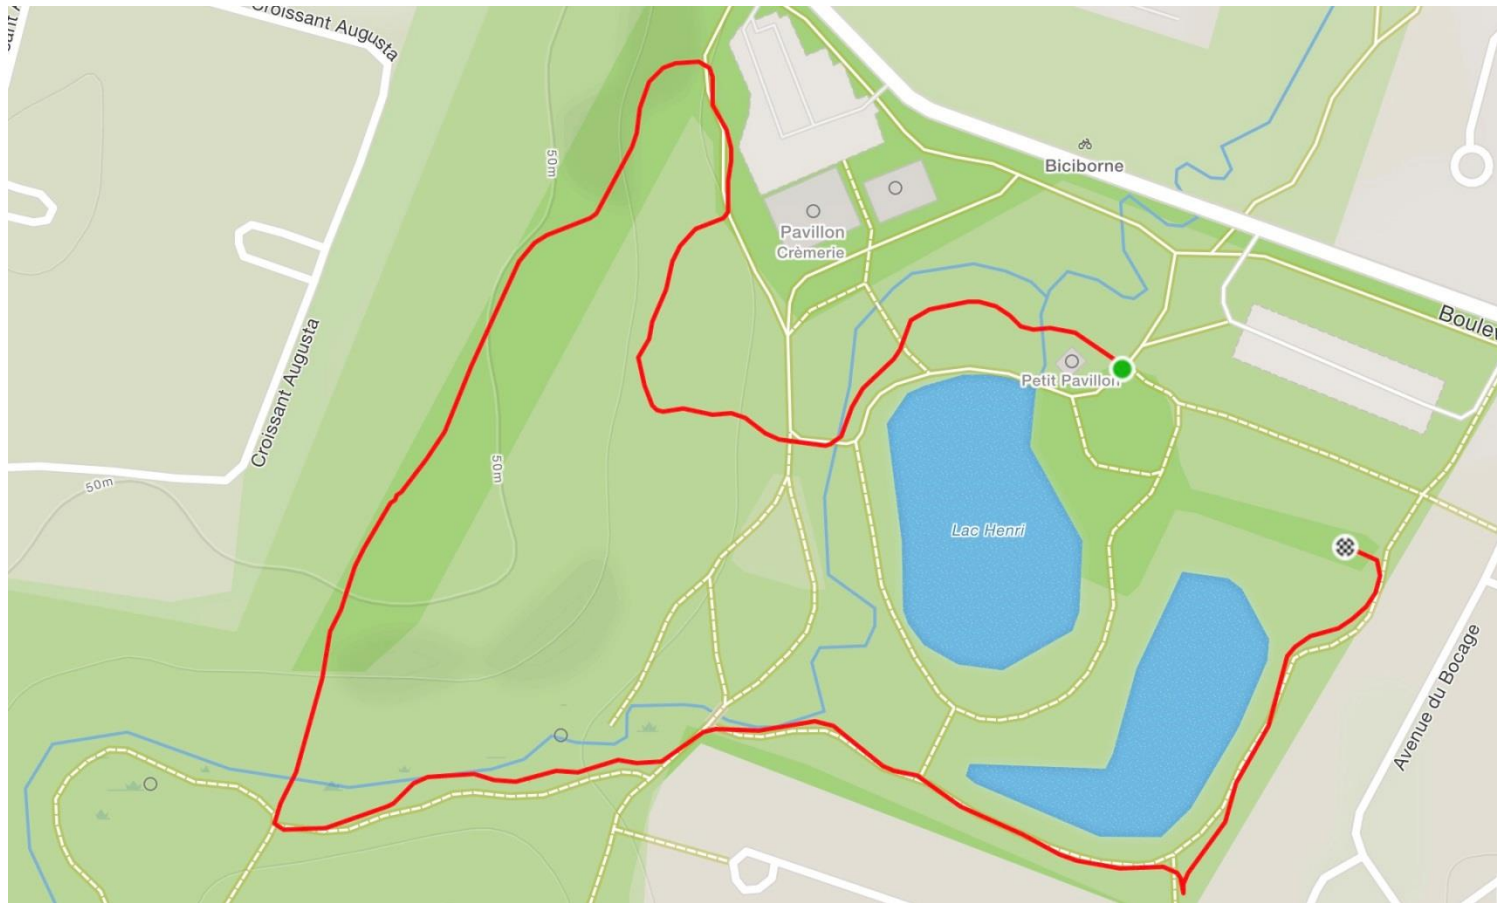

DÉFI HIVERNAL

duathlon • course à pied hivernale

DUATHLON ÉLITE (RAQUETTE)

DUATHLON ÉLITE (COURSE)

DUATHLON PLAISIR (RAQUETTE)

DUATHLON PLAISIR (COURSE)

COURSE 2.5 KM

COURSE 5 KM

COURSE 10 KM (PARCOURS À FAIRE 2X)