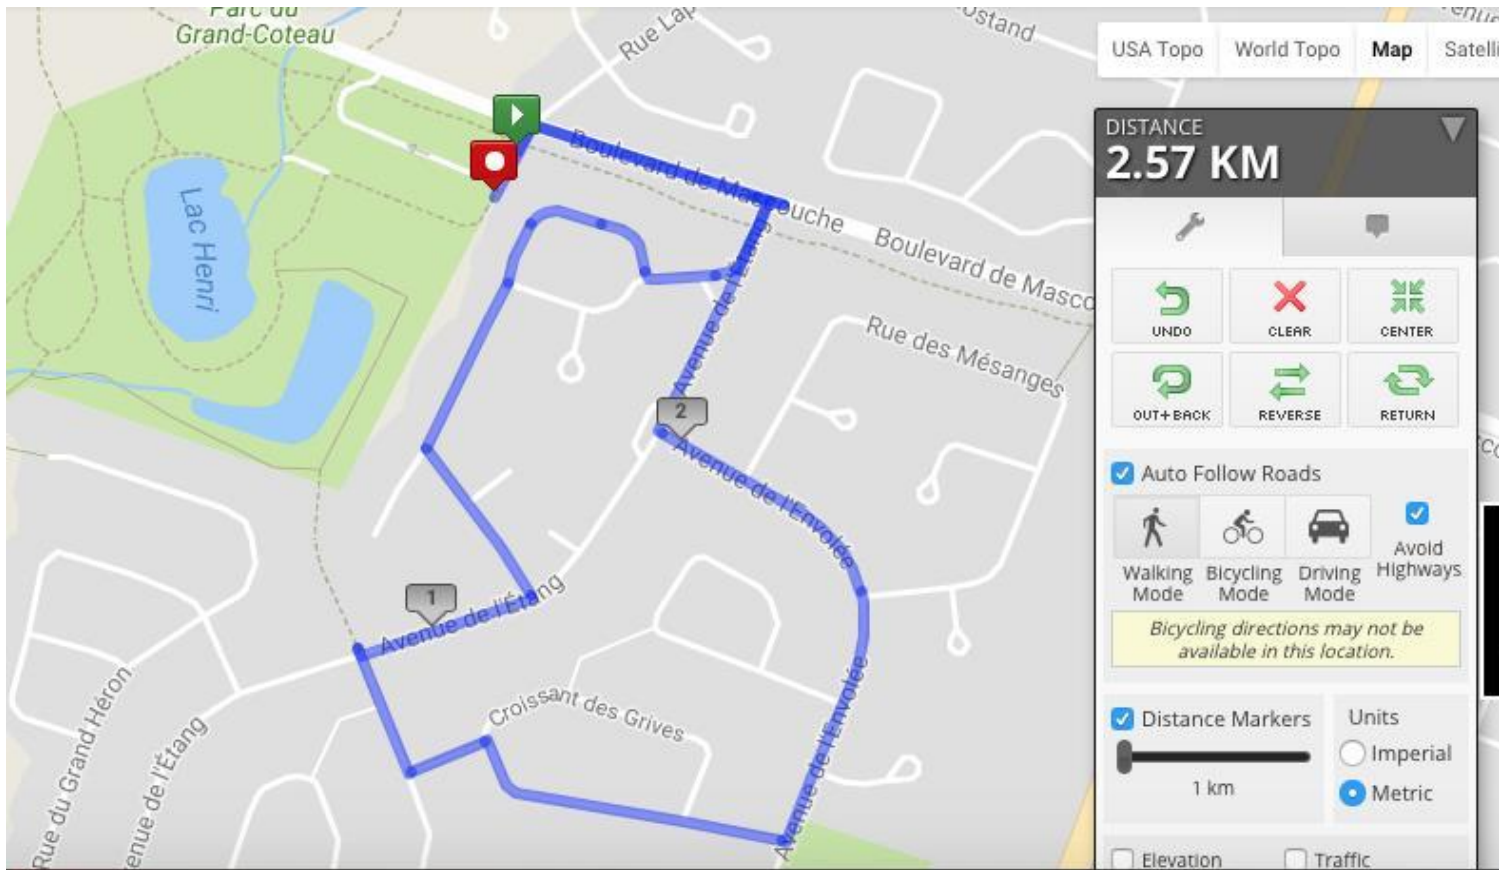

DÉFI HIVERNAL

duathlon • course à pied hivernale

DUATHLON ÉLITE (RAQUETTE)

DUATHLON ÉLITE (COURSE)

DUATHLON PLAISIR (RAQUETTE)

DUATHLON PLAISIR (COURSE)

COURSE 2.5 KM

COURSE 5 KM

COURSE 10 KM (PARCOURS À FAIRE 2X)