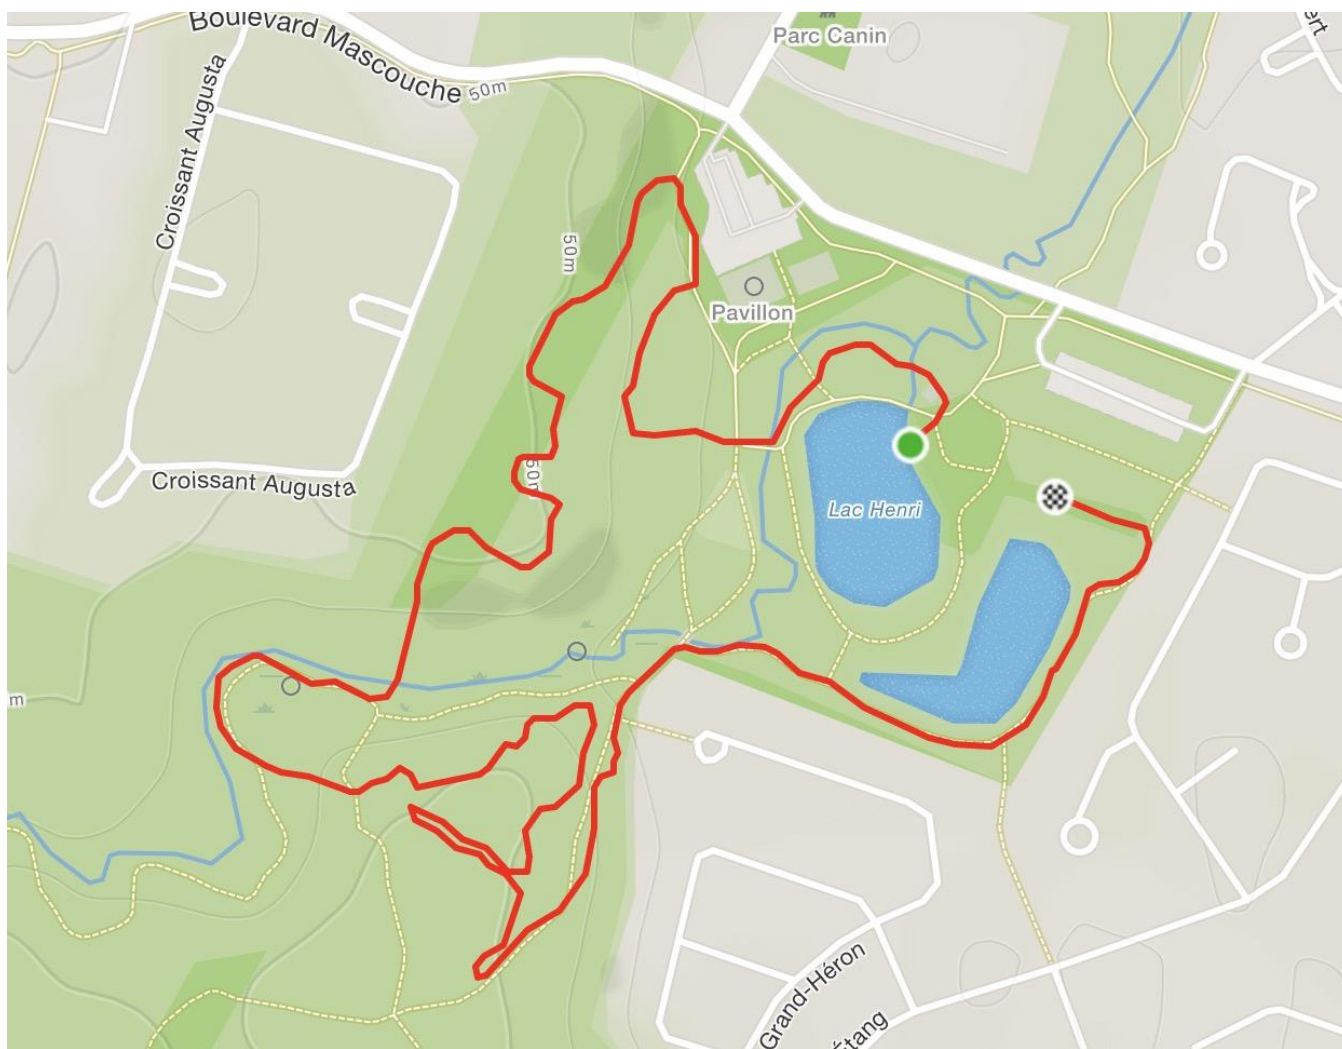

DÉFI HIVERNAL

duathlon • course à pied hivernale

DUATHLON ÉLITE (RAQUETTE)

DUATHLON ÉLITE (COURSE)

DUATHLON PLAISIR (RAQUETTE)

DUATHLON PLAISIR (COURSE)

COURSE 2.5 KM

COURSE 5 KM

COURSE 10 KM (PARCOURS À FAIRE 2X)