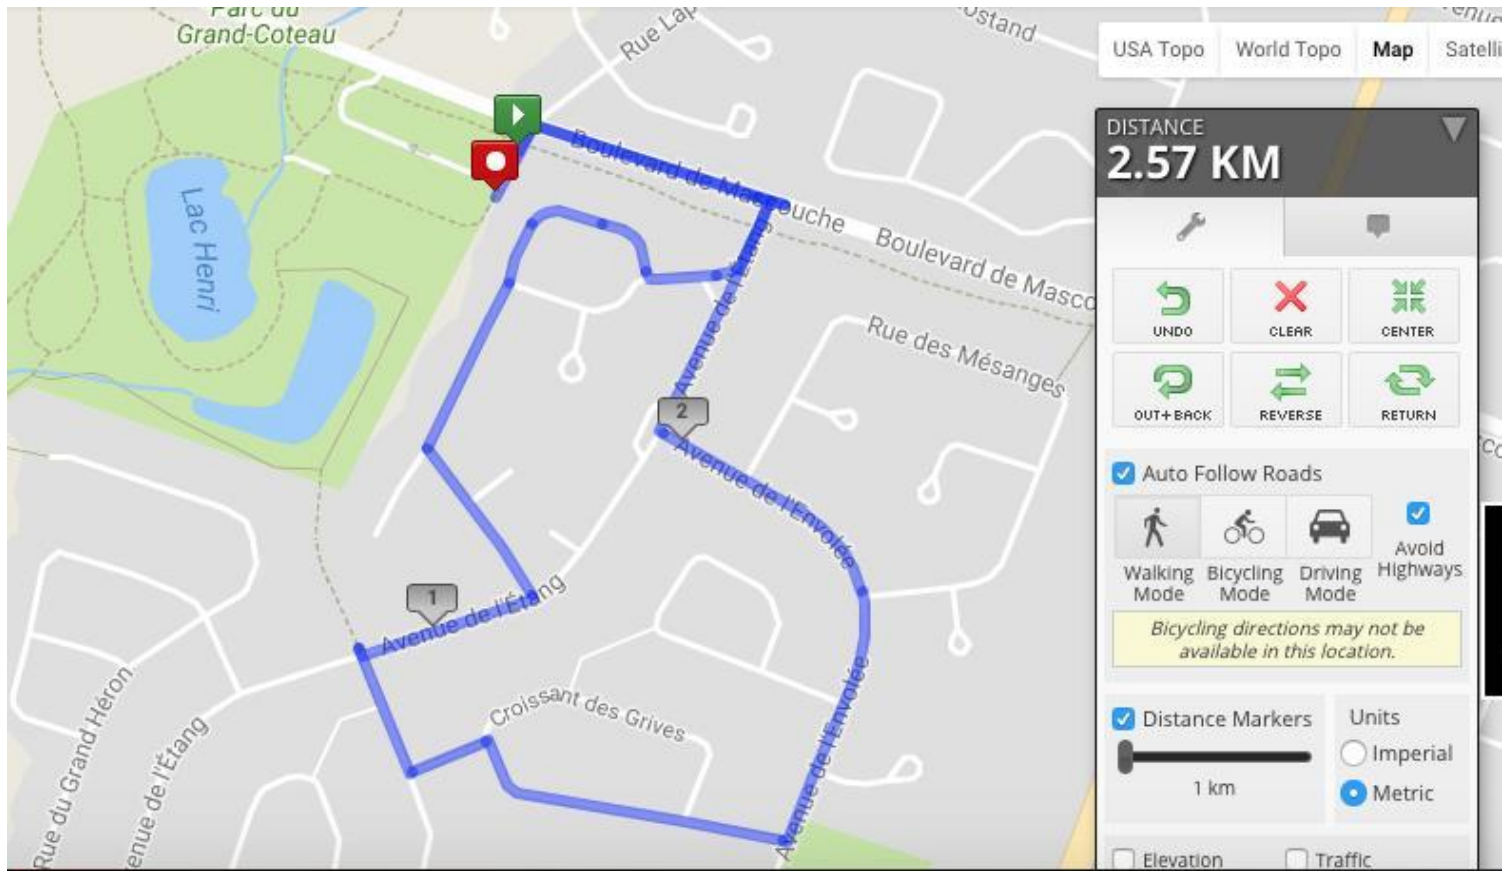

DÉFI HIVERNAL

duathlon • course à pied hivernale

DUATHLON ÉLITE (RAQUETTE)

DUATHLON ÉLITE (COURSE)

DUATHLON PLAISIR (RAQUETTE)

DUATHLON PLAISIR (COURSE)

COURSE 2.5 KM

COURSE 5 KM

COURSE 10 KM (PARCOURS À FAIRE 2X)