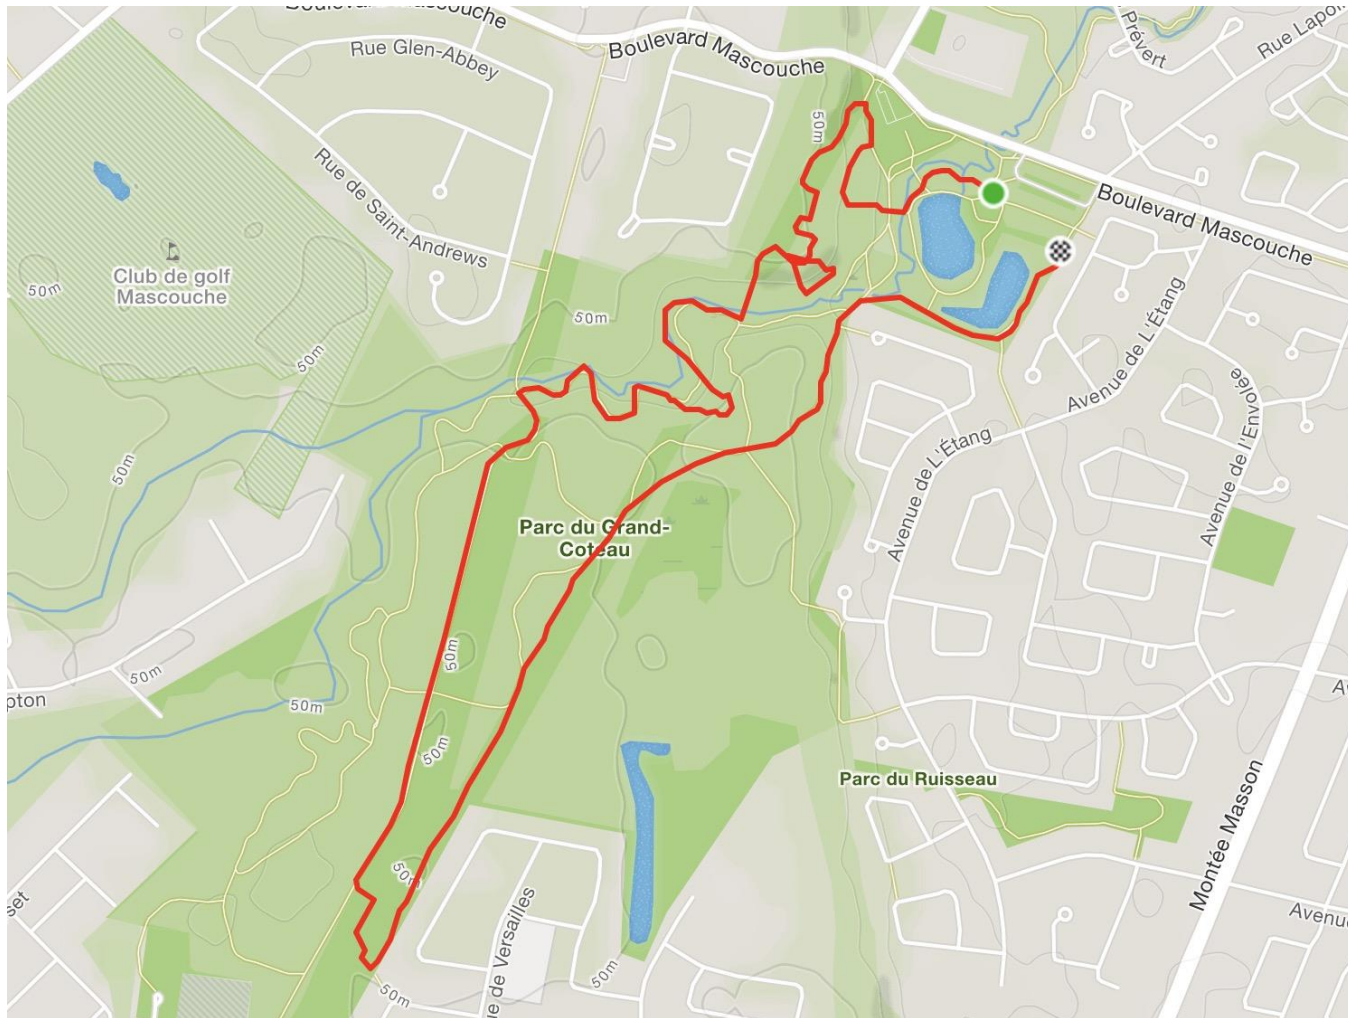

DÉFI HIVERNAL

duathlon • course à pied hivernale

DUATHLON ÉLITE (RAQUETTE)

DUATHLON ÉLITE (COURSE)

DUATHLON PLAISIR (RAQUETTE)

DUATHLON PLAISIR (COURSE)

COURSE 2.5 KM

COURSE 5 KM

COURSE 10 KM (PARCOURS À FAIRE 2X)